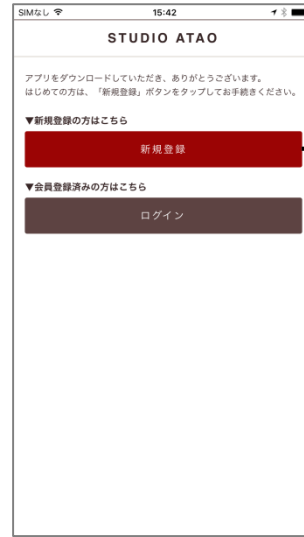

①お得な情報をいち早く ②マイページ機能 ③ポイントもたまる(一部店舗のみ)
【アプリ登録方法】

起動時スプラッシュ画面

会員規約

会員登録 or ログイン

今すぐ登録 or バーコード表示

仮会員証バーコード表示

登録入力

登録確認

登録完了

本会員証バーコード

- ★各画面の画像やデザインは今後変更となる場合がございます
- ★アプリをダウンロードの際にパスワード入力が必要な場合がございますがお客様ご自身で設定されたものになりますので、店頭ではご案内できかねます
- ★ポイント運用は一部店舗に限ります
<ATAO> 神戸本店、有楽町店、横浜店
<IANNE> 神戸店、横浜店 <ROBERTA> 本店
- ★ポイントはオンラインショップは対象外です