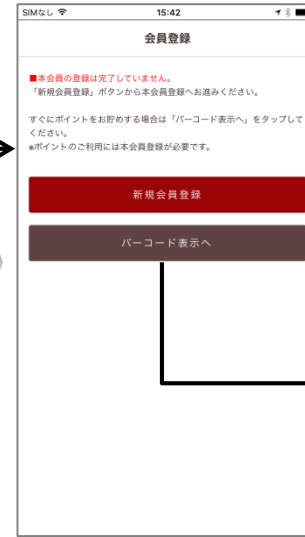

①お得な情報をいち早く ②マイページ機能 ③ポイントもたまる(一部店舗のみ)
【アプリ登録方法】

起動時スプラッシュ画面

会員規約

会員登録 or ログイン

今すぐ登録 or バーコード表示

仮会員証バーコード表示

登録入力

登録確認

登録完了

本会員証バーコード

- ★各画面の画像やデザインは今後変更となる場合がございます
- ★アプリをダウンロードの際にパスワード入力が必要な場合がございますがお客様ご自身で設定されたものになりますので、店頭ではご案内できかねます
- ★ポイント運用は一部店舗に限ります
<ATAO> 神戸本店、有楽町店、横浜店
<IANNE> 神戸店、横浜店 <ROBERTA> 本店
- ★ポイントはオンラインショップは対象外です