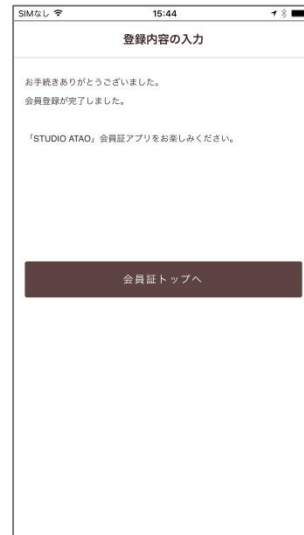

①お得な情報をいち早く ②マイページ機能 ③ポイントもたまる(一部店舗のみ)
【アプリ登録方法】

起動時スプラッシュ画面

会員規約

会員登録 or ログイン

今すぐ登録 or バーコード表示

仮会員証バーコード表示

登録入力

登録確認

登録完了

本会員証バーコード

- ★各画面の画像やデザインは今後変更となる場合がございます
- ★アプリをダウンロードの際にパスワード入力が必要な場合がございますがお客様ご自身で設定されたものになりますので、店頭ではご案内できかねます
- ★ポイント運用は一部店舗に限ります
<ATAO> 神戸本店、有楽町店、横浜店
<IANNE> 神戸店、横浜店 <ROBERTA> 本店
- ★ポイントはオンラインショップは対象外です