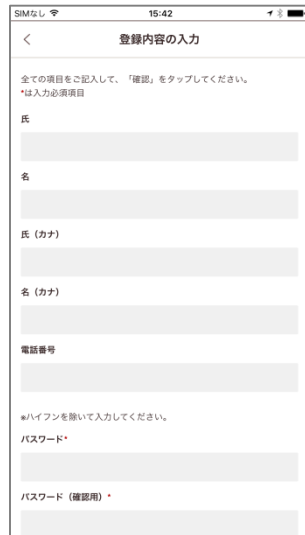

①お得な情報をいち早く ②マイページ機能 ③ポイントもたまる(一部店舗のみ)
【アプリ登録方法】

起動時スプラッシュ画面

会員規約

会員登録 or ログイン

今すぐ登録 or バーコード表示

仮会員証バーコード表示

登録入力

登録確認

登録完了

本会員証バーコード

- ★各画面の画像やデザインは今後変更となる場合がございます
- ★アプリをダウンロードの際にパスワード入力が必要な場合がございますがお客様ご自身で設定されたものになりますので、店頭ではご案内できかねます
- ★ポイント運用は一部店舗に限ります
<ATAO> 神戸本店、有楽町店、横浜店
<IANNE> 神戸店、横浜店 <ROBERTA> 本店
- ★ポイントはオンラインショップは対象外です